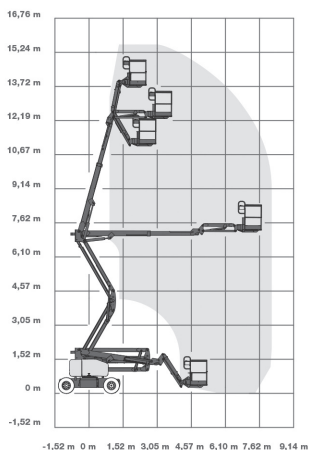

## Plataforma Articulada Eléctrica

Altura  
trabajo  
**15,94 m**

Alcance  
horizontal  
**7,65 m**

Altura plataforma	13,94 m
Altura trabajo	15,94 m
Alcance horizontal	7,65 m
Capacidad plataforma	227 Kg
Altura articulación	7,24 m
Dimensiones transporte (L x H x A)	6,83 m x 2,00 m x 1,79 m
Peso	7.394 Kg
Dimensiones cesta (L x A)	1,83 m x 0,76 m
Tipo de neumático	Anti-huella
Pendiente superable	30%
Plumín	Sí
Motor	Eléctrico

NOTA: las dimensiones de algunas unidades de este modelo pueden variar.

Equipo