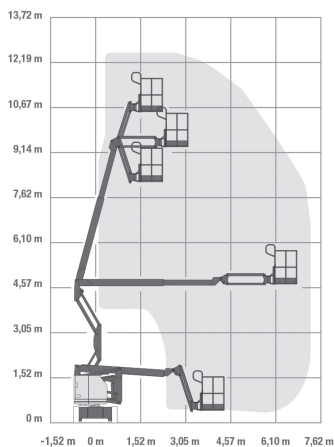

## Plataforma Articulada Eléctrica

Altura  
trabajo  
**12,52 m**

Alcance  
horizontal  
**6,78 m**

Altura plataforma	10,52 m
Altura trabajo	12,52 m
Alcance horizontal	6,78 m
Capacidad plataforma	227 Kg
Altura articulación	4,65 m
Dimensiones transporte (L x H x A)	5,72 m x 2,00 m x 1,47 m
Peso	5.171 Kg
Dimensiones cesta (L x A)	1,42 m x 0,76 m
Tipo de neumático	Anti-huella
Pendiente superable	35%
Plumín	Sí
Motor	Eléctrico

NOTA: las dimensiones de algunas unidades de este modelo pueden variar.