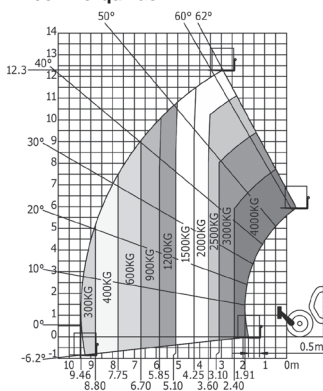

## Manipuladores

Máquina sobre neumáticos con horquillas

Máquina con estabilizadores con horquillas

Altura elevación

**13,53 m**

Carga máxima

**4.000 kg**

Altura elevación	13,53 m
Capacidad carga máxima	4.000 Kg
Mástil	Telescópico
Dimensiones (L x H x A)	6,13 m x 2,45 m x 2,37 m
Peso	10.900 Kg
Motor	4x4 Diésel
Dimensiones horquillas	1,20 m

NOTA: las dimensiones de algunas unidades de estos modelos pueden variar.

Equipo