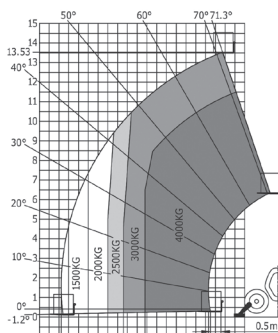

## Manipuladores

Máquina sobre neumáticos con horquillas

Máquina con estabilizadores con horquillas

Altura elevación

**13,53 m**

Carga máxima

**4.000 kg**

Altura elevación	13,53 m
Capacidad carga máxima	4.000 Kg
Mástil	Telescópico
Dimensiones (L x H x A)	6,13 m x 2,45 m x 2,37 m
Peso	10.900 Kg
Motor	4x4 Diésel
Dimensiones horquillas	1,20 m

NOTA: las dimensiones de algunas unidades de estos modelos pueden variar.

Equipo